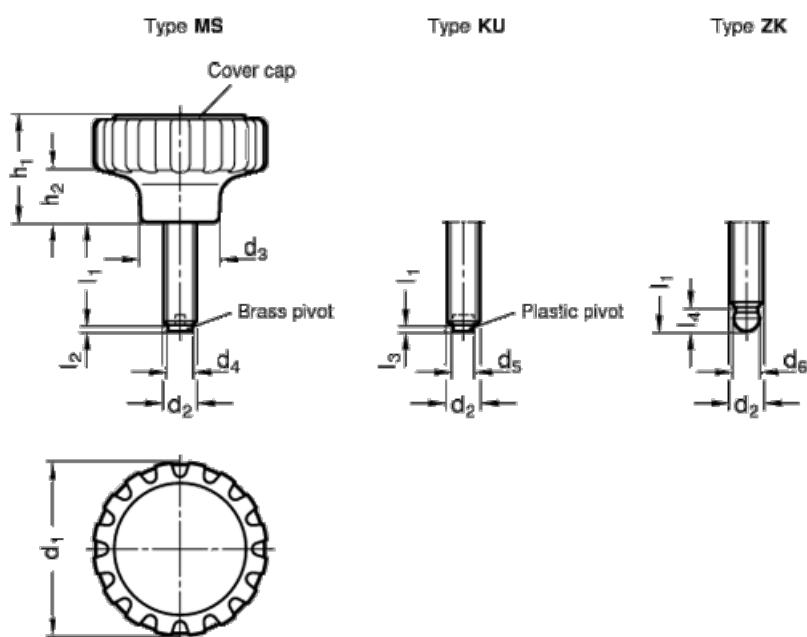

Varenummer: 207336542M40KU
 Beskrivelse: E+G Fingerknop
 GN 7336.5-42-M8-40-KU

Mål

d1 = 42
 d2 = M8
 d3 = 19
 d4 = 6
 d5 = 5
 d6 = 6,1 +/-0,05
 h1 = 26
 h2 = 13

l1 = 40
 l2 = 1,5
 l3 = 1,6
 l4 = 6,2